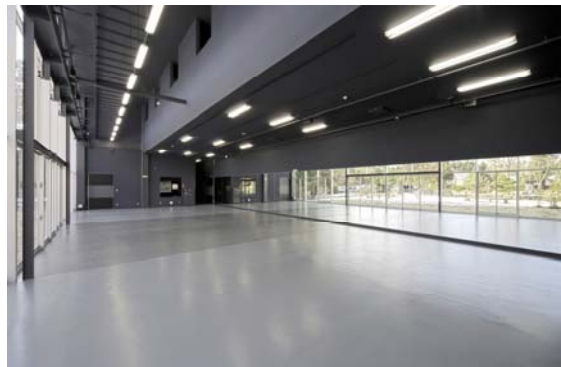

七尾東雲高等学校 演劇科実習棟

高等学校再編に伴い、平成19年に七尾農業高等学校、七尾工業高等学校、七尾商業高等学校の3校が統合された当校に、さらに中島高等学校が統合されることとなった。

全国でも珍しい演劇科を有する学校としてのシンボルとして、演劇科・部活動の活動拠点となるべくダンスホールを建設した。

前面に位置する記念庭園を観客席に見立て、ダンスホールを舞台として演出できるよう、間口スパン長21.6mのガラスカーテンウォールを配置し、床材のビニル床シートもダンス専用のものでした。