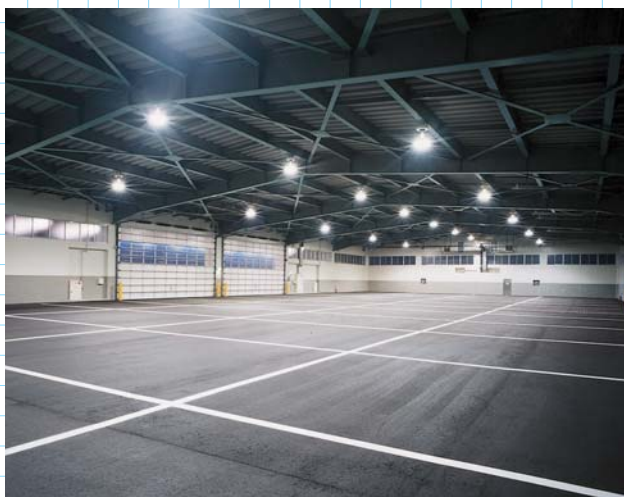

5号上屋

DATA

金沢市湊地内
平成11年3月完成
SRC造：1F
延 2,320㎡

5号上屋内観

くん蒸上屋

DATA

金沢市湊地内
平成12年1月完成
RC造：1F
延 135㎡