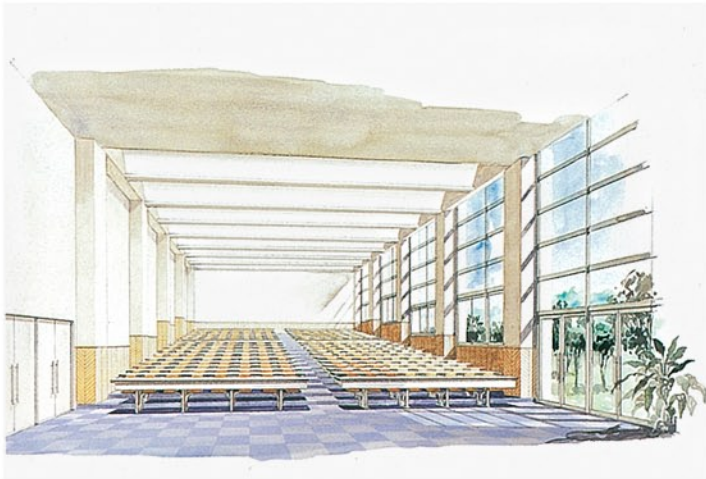

金沢西高等学校校舎改築

- 所在/金沢市畝田東 ●完成/H.10.6予定
- 構造/RC造：4F ●延床/17,441㎡

北に日本海、南に白山連邦を望む金沢平野の中心に位置し、周辺には県の地場産業振興センター、工業試験場、県立中央病院、又平成14年には新県庁舎の建設が予定されており将来性豊かな地域である。今回の改築に伴い単位制を導入した教育システム、次世代のインテリジェントスクールを目指し地域社会とのネットワーク化をすすめ、そして個性を大切にする豊かな学校環境を創造している。又単位制のため時間毎に生徒が教室を移動するためスムーズに移動出来るよう回廊式の形態としている。