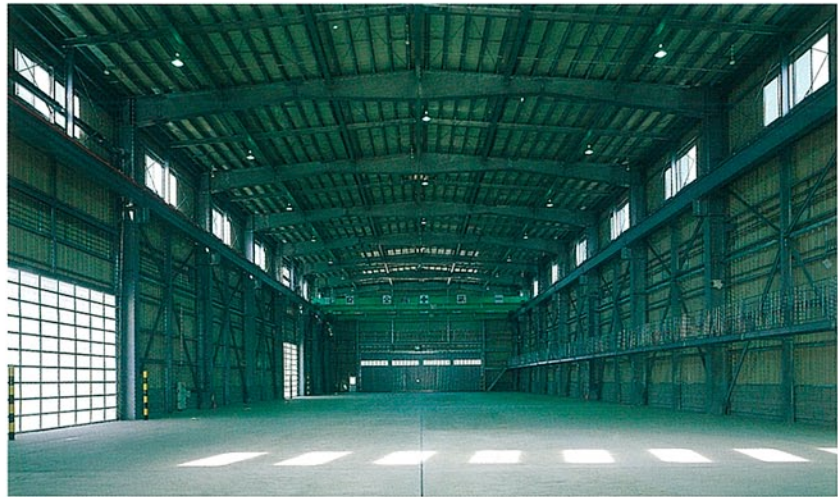

### 金沢港4号上屋

- 所在/金沢市戸水町 ●完成/H.4.8
- 敷地/13,536㎡ ●構造/S造:1F
- 延床/2,041㎡

### 七尾港6号上屋

- 所在/七尾市矢田新町 ●完成/S.63.11
- 敷地/2,920㎡ ●構造/S造:1F
- 延床/1,410㎡