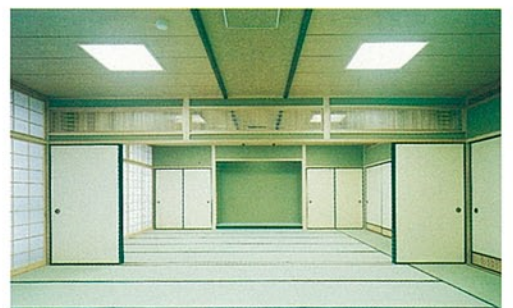

金沢二水高等学校

- 所在/金沢市緑が丘
- [第1体育館改築] ●完成/S.62
- 構造/SRC造: 2F
- 延床/2,727㎡

金沢女子高等学校

- 所在/金沢市米泉町
- [教室棟増築] ●完成/S.60 ●構造/RC造: 4F
- 延床/1,400㎡
- [プール上屋] ●完成/S.59 ●構造/S造: 1F
- 延床/973㎡

金沢商業高等学校

- 所在/金沢市小立野5丁目
- [特別教室棟増築] ●完成/S.60 ●構造/RC造: 2F
- 延床/746㎡