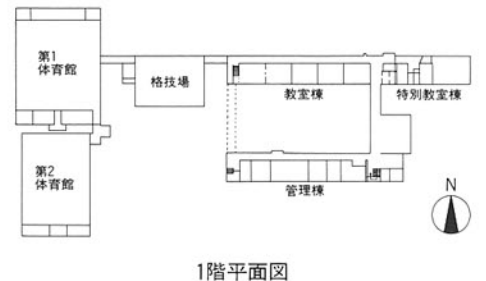

珠洲実業高等学校 珠洲市宝立町鶴飼

校舎

- 竣工年度/S.45
- 構造/RC造 4階
- 延床面積/8,781㎡

第1体育館

- 竣工年度/S.45
- 構造/S造
- 延床面積/1,068㎡

第2体育館

- 竣工年度/S.54
- 構造/RS造
- 延床面積/606㎡

格技場

- 竣工年度/S.54
- 構造/RS造
- 延床面積/384㎡

飯田高等学校 珠洲市野々江町

校舎

- 竣工年度/S.48
- 構造/RC造 4階
- 延床面積/5,960㎡

第1体育館

- 竣工年度/S.49
- 構造/S造
- 延床面積/1,399㎡

第2体育館

- 竣工年度/S.56
- 構造/S造
- 延床面積/1,267㎡

格技場

- 竣工年度/S.49
- 構造/S造
- 延床面積/420㎡

野々市明倫高等学校 石川郡野々市町下林 昭和58年度開校予定

校舎

- 竣工年度/S.57
- 構造/RC造 5階
- 延床面積/8,626㎡

第1体育館

- 竣工年度/S.57
- 構造/RS造
- 延床面積/1,872㎡

格技場

- 竣工年度/S.57
- 構造/RS造
- 延床面積/540㎡