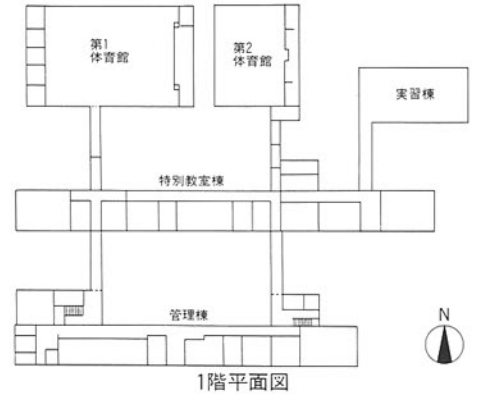

珠洲実業高等学校 珠洲市宝立町鶴飼

校舎

- 竣工年度/S.45
- 構造/RC造 4階
- 延床面積/8,781㎡

第1体育館

- 竣工年度/S.45
- 構造/S造
- 延床面積/1,068㎡

第2体育館

- 竣工年度/S.54
- 構造/RS造
- 延床面積/606㎡

格技場

- 竣工年度/S.54
- 構造/RS造
- 延床面積/384㎡

飯田高等学校 珠洲市野々江町

校舎

- 竣工年度/S.48
- 構造/RC造 4階
- 延床面積/5,960㎡

第1体育館

- 竣工年度/S.49
- 構造/S造
- 延床面積/1,399㎡

第2体育館

- 竣工年度/S.56
- 構造/S造
- 延床面積/1,267㎡

格技場

- 竣工年度/S.49
- 構造/S造
- 延床面積/420㎡

野々市明倫高等学校 石川郡野々市町下林 昭和58年度開校予定

校舎

- 竣工年度/S.57
- 構造/RC造 5階
- 延床面積/8,626㎡

第1体育館

- 竣工年度/S.57
- 構造/RS造
- 延床面積/1,872㎡

格技場

- 竣工年度/S.57
- 構造/RS造
- 延床面積/540㎡