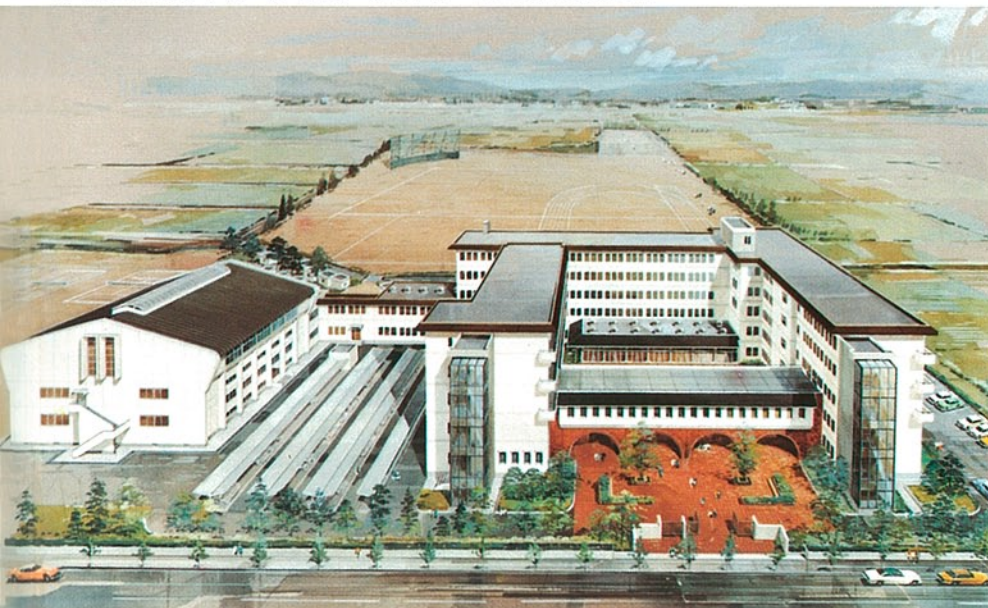

珠洲実業高等学校 珠洲市宝立町鶴飼

校舎

- 竣工年度/S.45
- 構造/RC造 4階
- 延床面積/8,781㎡

第1体育館

- 竣工年度/S.45
- 構造/S造
- 延床面積/1,068㎡

第2体育館

- 竣工年度/S.54
- 構造/RS造
- 延床面積/606㎡

格技場

- 竣工年度/S.54
- 構造/RS造
- 延床面積/384㎡

飯田高等学校 珠洲市野々江町

校舎

- 竣工年度/S.48
- 構造/RC造 4階
- 延床面積/5,960㎡

第1体育館

- 竣工年度/S.49
- 構造/S造
- 延床面積/1,399㎡

第2体育館

- 竣工年度/S.56
- 構造/S造
- 延床面積/1,267㎡

格技場

- 竣工年度/S.49
- 構造/S造
- 延床面積/420㎡

野々市明倫高等学校 石川郡野々市町下林 昭和58年度開校予定

校舎

- 竣工年度/S.57
- 構造/RC造 5階
- 延床面積/8,626㎡

第1体育館

- 竣工年度/S.57
- 構造/RS造
- 延床面積/1,872㎡

格技場