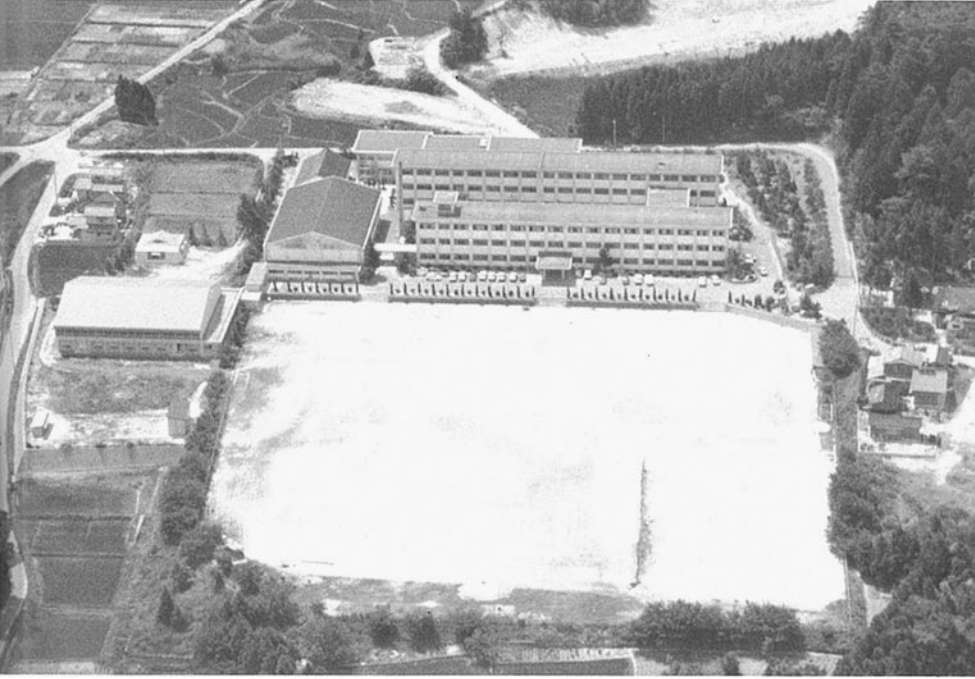

七尾商業高等学校 七尾市矢田町

校舎

- 竣工年度/S.40
- 構造/RC造 3階
- 延床面積/6,021㎡

第1体育館

- 竣工年度/S.40
- 構造/RS造
- 延床面積/860㎡

第2体育館

- 竣工年度/S.52
- 構造/RS造
- 延床面積/874㎡

格技場