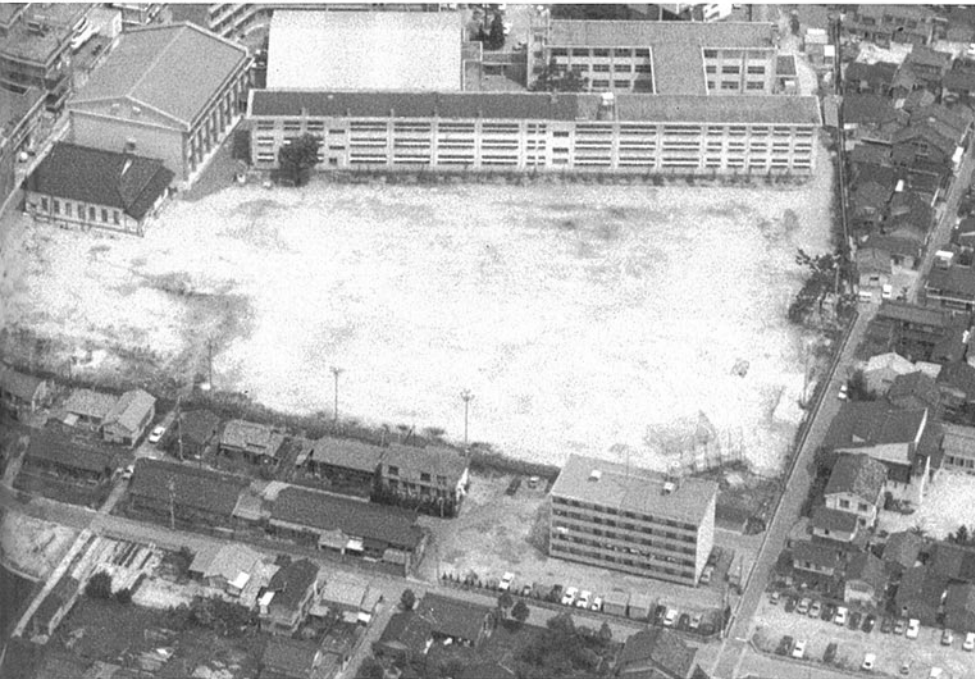

七尾高等学校 七尾市西藤橋町