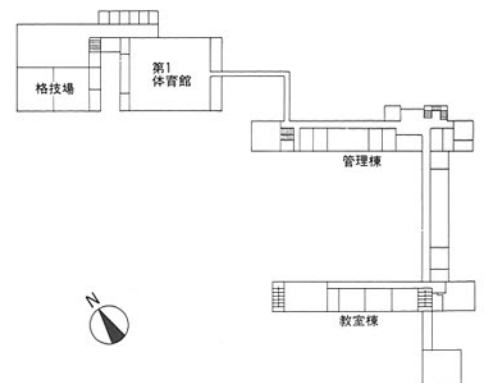

第1体育館

- 竣工年度/S.44
- 構造/S造
- 延床面積/855㎡

第2体育館

- 竣工年度/S.57
- 構造/RS造
- 延床面積/1,243㎡

格技場

- 竣工年度/S.57
- 構造/RS造
- 延床面積/540㎡

第2体育館

1階平面図