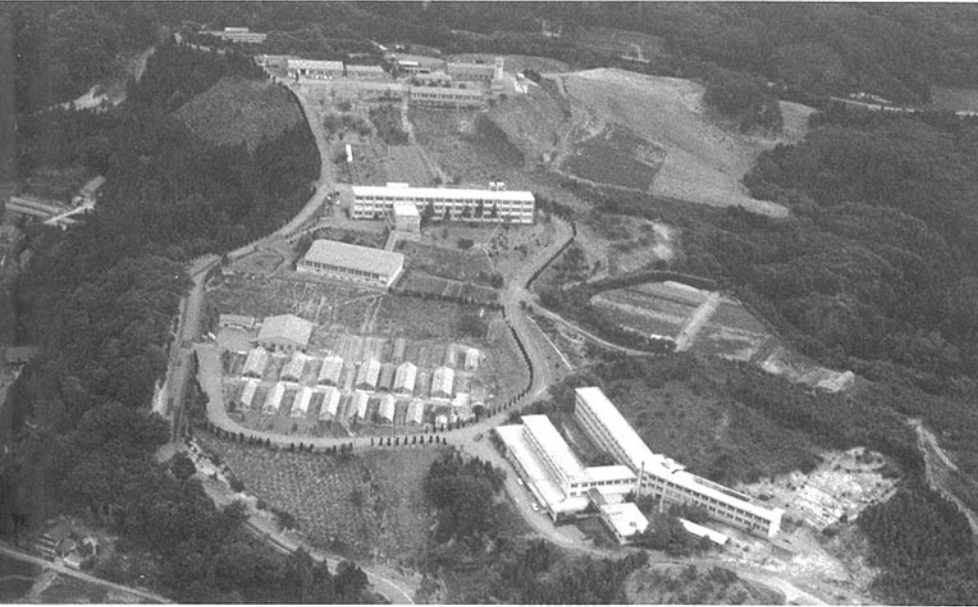

柳田農業高等学校 鳳至郡柳田村字柳田

校舎

- 竣工年度/S.43
- 構造/RC造 3階
- 延床面積/8,277㎡

体育館

- 竣工年度/S.44
- 構造/S造
- 延床面積/832㎡

輪島高等学校 輪島市河井町

校舎

- 竣工年度/S.43
- 構造/RC造 3階
- 延床面積/5,136㎡