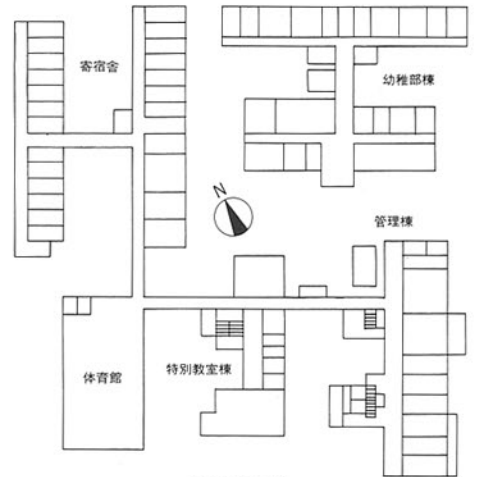

盲学校 金沢市小立野

- | | | |
|----|--------------|------------|
| 校舎 | ●竣工年度/S.42 | ●竣工年度/S.43 |
| | ●構造/RC造 2階 | ●構造/S造 |
| | ●延床面積/3,330㎡ | ●延床面積/469㎡ |

1階平面図

ろう学校 金沢市窪

- | | | |
|----|--------------|------------|
| 校舎 | ●竣工年度/S.37 | ●竣工年度/S.40 |
| | ●構造/RC造 3階 | ●構造/S造 |
| | ●延床面積/5,553㎡ | ●延床面積/518㎡ |

1階平面図

養護学校 石川郡野々市町大平寺

- | | | |
|----|--------------|------------|
| 校舎 | ●竣工年度/S.40 | ●竣工年度/S.41 |
| | ●構造/RC造 2階 | ●構造/S造 |
| | ●延床面積/4,756㎡ | ●延床面積/319㎡ |

- 第2体育館
- 竣工年度/S.49
 - 構造/S造
 - 延床面積/590㎡

1階平面図