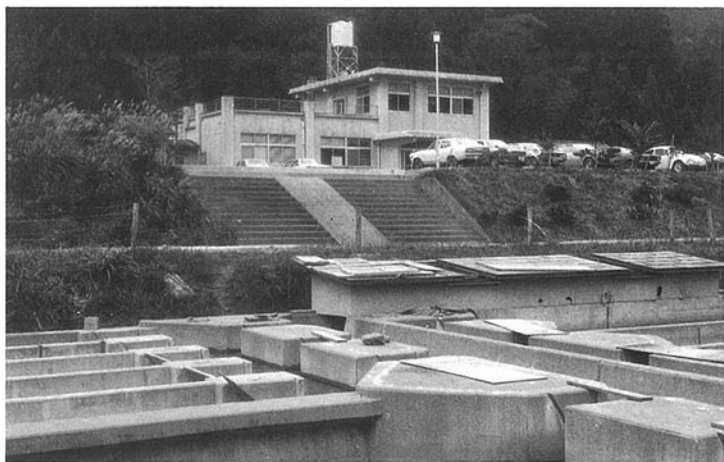

■増殖試験場 鹿島郡能登島町字曲 ●竣工年度/S.43●構造/RC造 2階●延床面積/433㎡(2,562㎡)

内水面水産試験場 江沼郡山中町荒谷町  
●竣工年度/S.47●構造/RC造 2階●延床面積/297㎡(864㎡)

美川分場 石川郡美川町湊町  
●竣工年度/S.53  
●構造/S造 1階  
●延床面積/201㎡(201㎡)