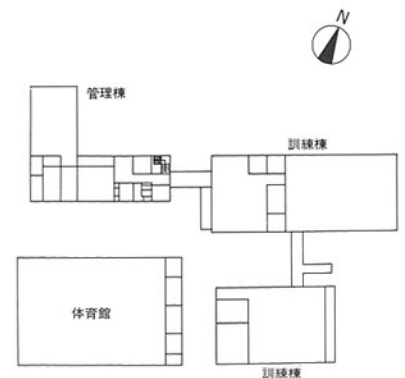

消防学校 金沢市東蚊爪 ●竣工年度/S.57●構造/RC造 2階●延床面積/4,362㎡

1階平面図

保育専門学園 金沢市泉町 ●竣工年度/S.43●構造/RC造 4階●延床面積/3,669㎡(3,674㎡)

1階平面図

能登高等技術学校 珠洲郡内浦町松波 ●竣工年度/S.41●構造/RC造 2階●延床面積/2,513㎡

1階平面図