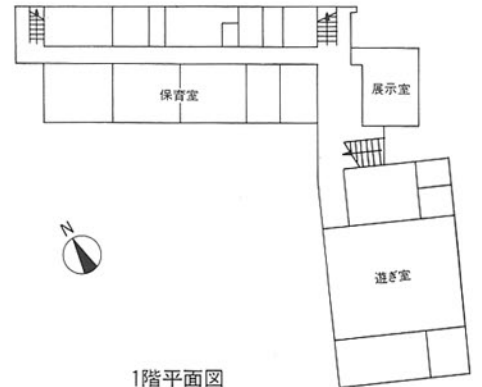

消防学校 金沢市東蚊爪 ●竣工年度/S.57●構造/RC造 2階●延床面積/4,362㎡

1階平面図

保育専門学園 金沢市泉町 ●竣工年度/S.43●構造/RC造 4階●延床面積/3,669㎡(3,674㎡)

1階平面図

能登高等技術学校 珠洲郡内浦町松波 ●竣工年度/S.41●構造/RC造 2階●延床面積/2,513㎡

1階平面図