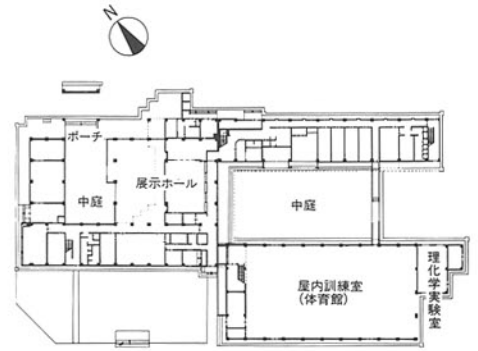

消防学校 金沢市東蚊爪 ●竣工年度/S.57●構造/RC造 2階●延床面積/4,362㎡

1階平面図

保育専門学園 金沢市泉町 ●竣工年度/S.43●構造/RC造 4階●延床面積/3,669㎡(3,674㎡)

1階平面図

能登高等技術学校 珠洲郡内浦町松波 ●竣工年度/S.41●構造/RC造 2階●延床面積/2,513㎡

1階平面図