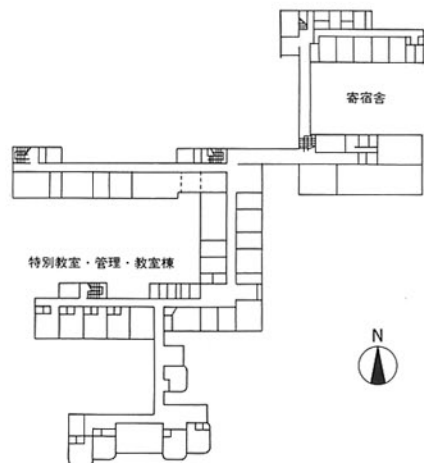

小松瀬領養護学校 小松市瀬領町

校舎

- 竣工年度/S.57
- 構造/RC造 2階
- 延床面積/3,214㎡

体育館

- 竣工年度/S.57
- 構造/R造
- 延床面積/338㎡

サンルーム

明和養護学校 石川郡野々市町中林

校舎

- 竣工年度/S.49
- 構造/RC造 2階
- 延床面積/6,600㎡

体育館

- 竣工年度/S.49
- 構造/S造
- 延床面積/978㎡

1階平面図

平和町養護学校 金沢市平和町

校舎

- 竣工年度/S.47
- 構造/RC造 3階
- 延床面積/2,695㎡

体育館

- 竣工年度/S.50
- 構造/S造
- 延床面積/235㎡

1階平面図