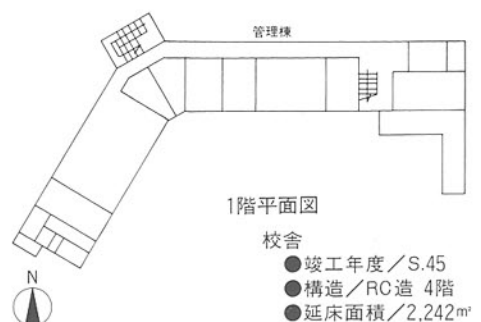

金沢中央高等学校 金沢市泉本町

校舎

- 竣工年度/S.45
- 構造/RC造 4階
- 延床面積/5,781㎡

体育館

- 竣工年度/S.45
- 構造/S造
- 延床面積/2,144㎡

羽松高等学校 羽咋市吉崎町

校舎

- 竣工年度/S.52
- 構造/RC造 4階
- 延床面積/1,326㎡

体育館

- 竣工年度/S.54
- 構造/S造
- 延床面積/856㎡

七尾城北高等学校 七尾市西藤橋町

校舎

- 竣工年度/S.45
- 構造/RC造 4階
- 延床面積/2,242㎡