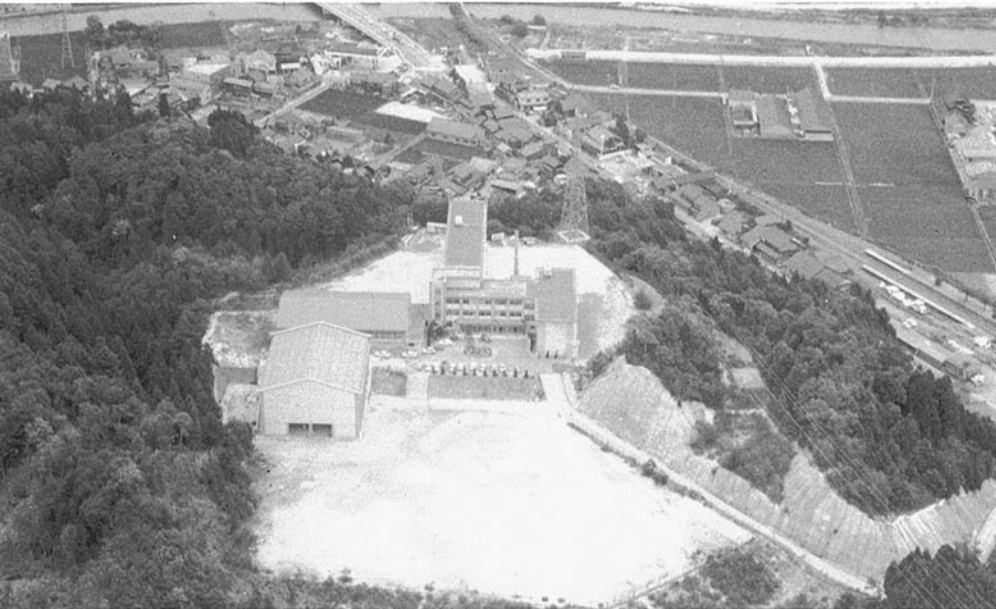

田鶴浜女子高等学校 鹿島郡田鶴浜町上野ヶ丘

校舎

- 竣工年度/S.39
- 構造/RC造 3階
- 延床面積/5,603㎡

第1体育館

- 竣工年度/S.40
- 構造/W造
- 延床面積/528㎡

第2体育館

- 竣工年度/S.47
- 構造/S造
- 延床面積/832㎡

中島高等学校 鹿島郡中島町字浜田