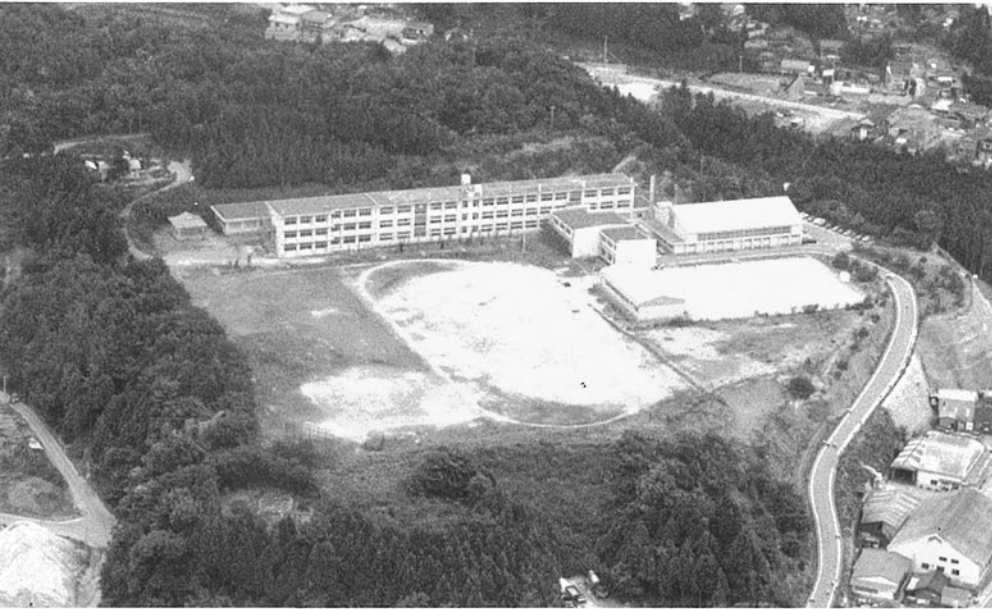

宇出津高等学校 鳳至郡能都町字藤波

校舎

- 竣工年度/S.38
- 構造/RC造 3階
- 延床面積/4,343㎡

体育館

- 竣工年度/S.39
- 構造/S造
- 延床面積/882㎡

格技場

- 竣工年度/S.47
- 構造/S造
- 延床面積/360㎡

水産高等学校 鳳至郡能都町字宇出津