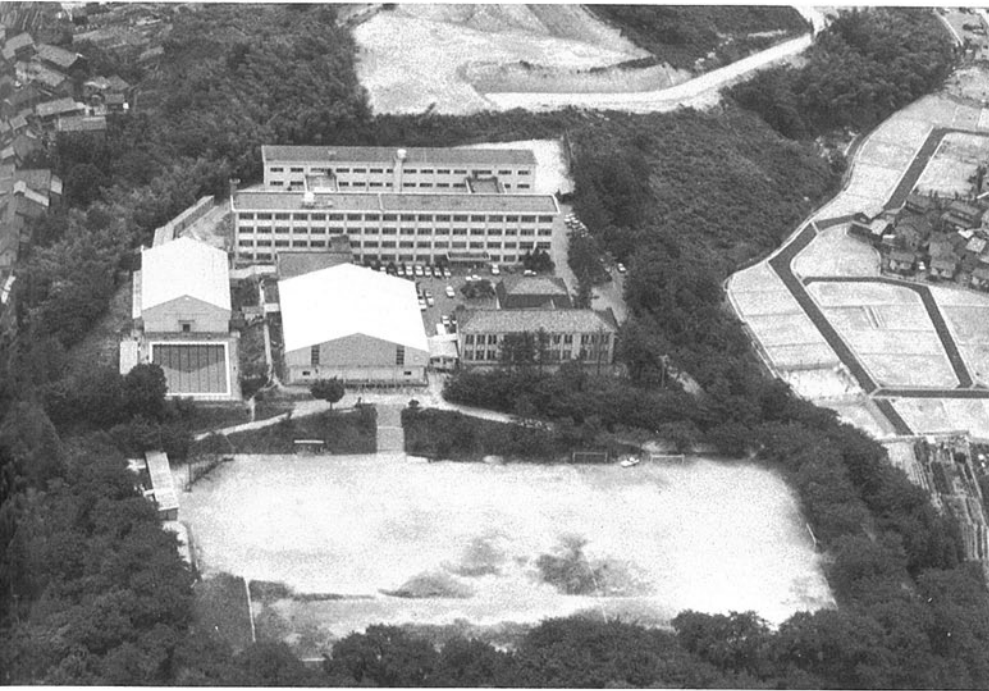

金沢桜丘高等学校 金沢市大樋町

校舎

- 竣工年度/S.38
- 構造/RC造 4階
- 延床面積/6,835㎡

第1体育館

- 竣工年度/S.29
- 構造/RS造
- 延床面積/622㎡

第2体育館

- 竣工年度/S.44
- 構造/RS造
- 延床面積/1,051㎡

格技場