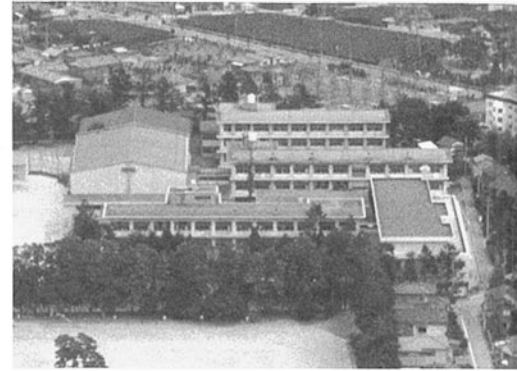

格技場

- ●竣工年度/S.47
- ●構造/RS造
- ●延床面積/378㎡