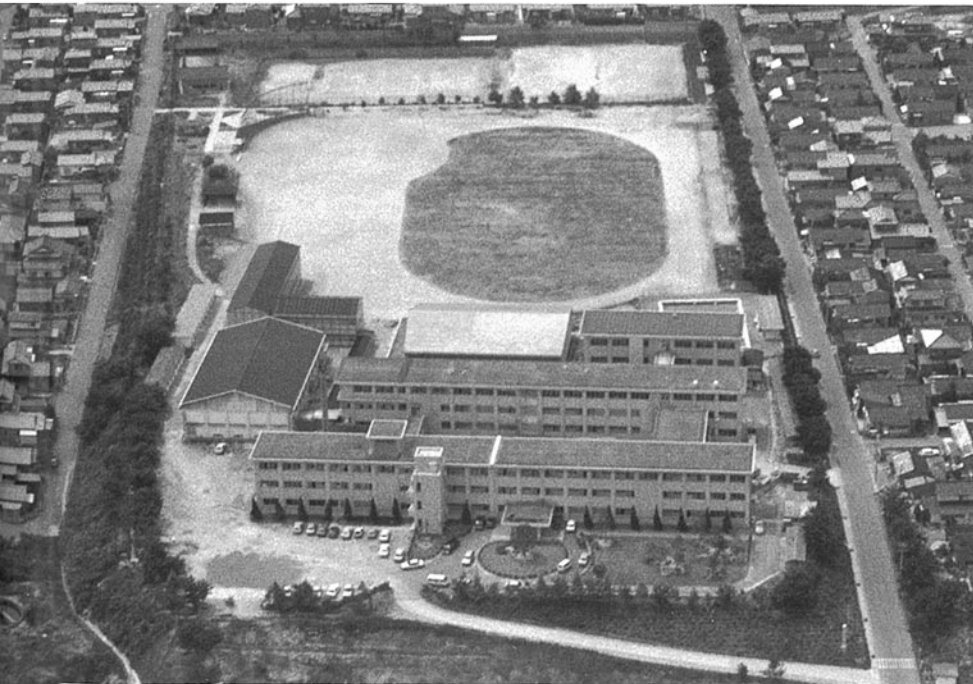

加賀高等学校 加賀市動橋町

校舎

- 竣工年度/S.49
- 構造/RC造 4階
- 延床面積/7,027㎡

第1体育館

- 竣工年度/S.50
- 構造/S造
- 延床面積/1,114㎡

第2体育館

- 竣工年度/S.54
- 構造/S造
- 延床面積/1,469㎡

小松商業高等学校 小松市希望丘