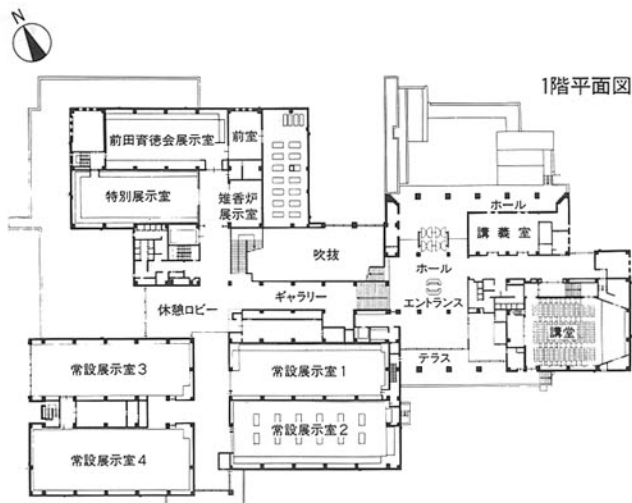

新美術館 金沢市出羽町 ●昭和58年度開館予定
●構造/SRC造 地下1階 地上2階
●延床面積/11,426㎡

最近の美術文化活動の発展にもなつて美術館活動も次第に規模や内容が大型化、多様化し、現在の美術館では十分に対応することが次第に困難となってきました。そこで私共石川県に在住する作家が中心となり、石川県に対して新しい美術館の建設をお願いしたところ、知事さんは心よくうけいられ、昭和55年度より新美術館開設準備室を設置し、また懇話会などを設けるなど着々と準備をすすめられ、すばらしい新美術館が昭和58年には完成することになっています。内容は地方美術文化を総合的に概観鑑賞することのできる約2,100㎡におよぶ常設展示部門と各種展覧会が開催できる約1,150㎡の企画展示部門、さらに普及部門として約210名収容のホールとその他講義室・喫茶室等があり、完成すれば日本有数の地方美術館となるはずで、今後、日展も新美術館を使用して開催される手はずとなっています。この財政多難な折、かくまでも新美術館建設に対し深い配慮をなされた知事さん始め、県ご当局的美術文化に対する熱意には深く感謝の意を表したいと思います。