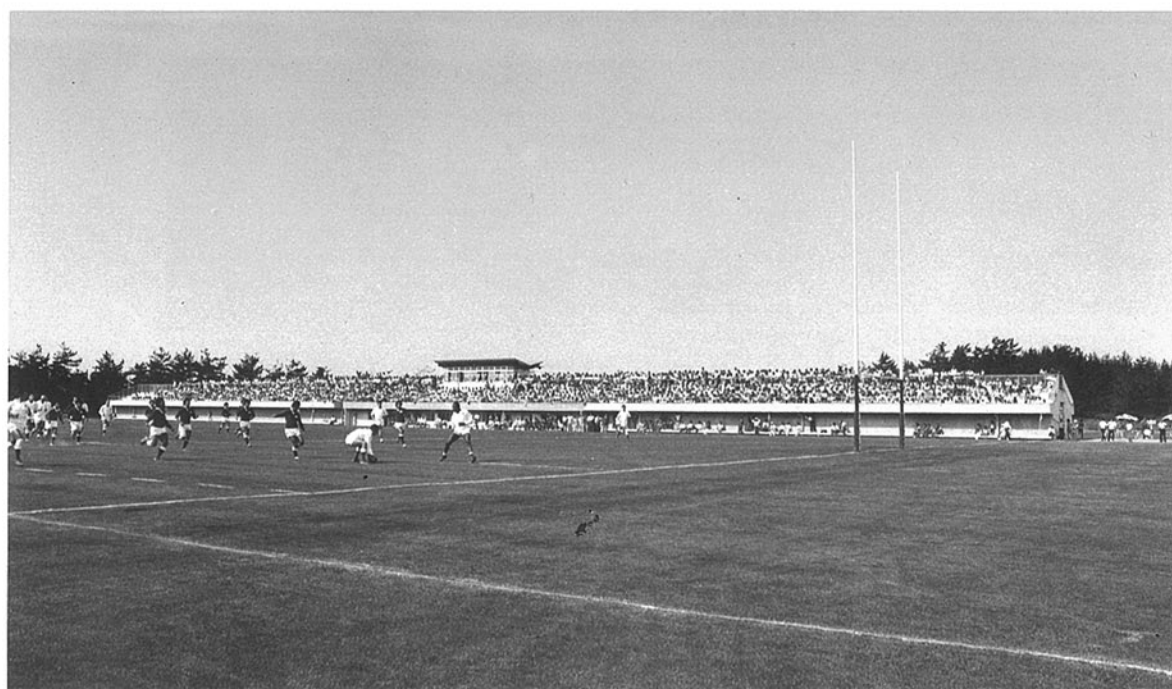

小松屋内水泳プール 小松市末広町
 ●竣工年度/S.50
 ●構造/SRC造 1階
 ●延床面積/1,766㎡

■ラグビー・サッカー場 能美郡根上町字山口釜屋 ●竣工年度/S.46 ●構造/RC造 1階 ●延床面積/576㎡