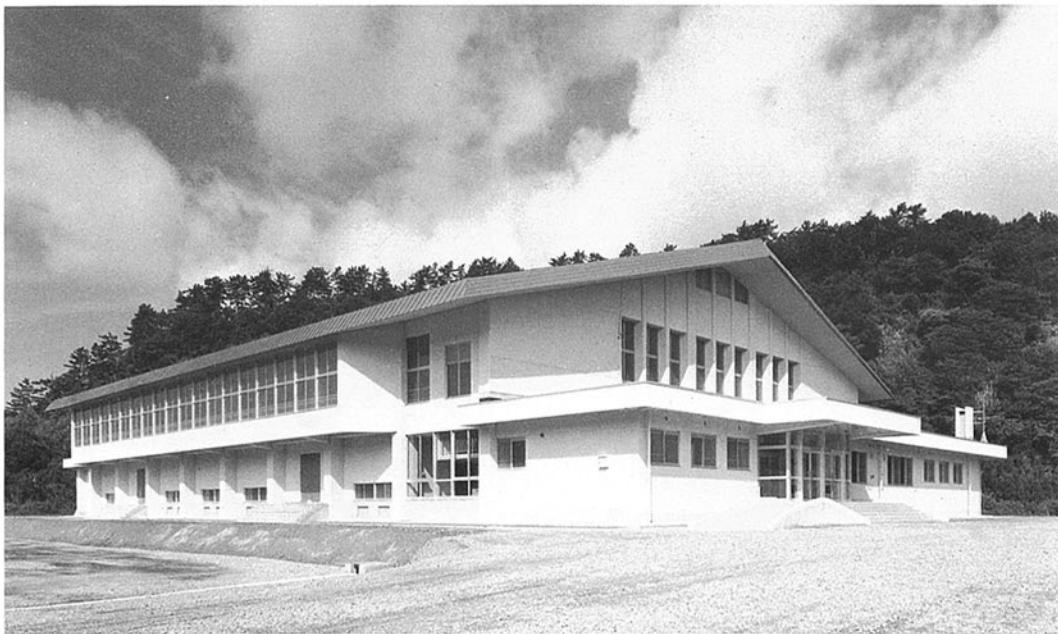

■七尾城山体育館 七尾市後袋町 ●竣工年度/S.45●構造/RC造 2階●延床面積/2,472㎡

■門前健民体育館 鳳至郡門前町清水 ●竣工年度/S.55●構造/RC造 2階●延床面積/2,397㎡

■珠洲健民体育館 珠洲市野々江町 ●竣工年度/S.53●構造/RC造 2階●延床面積/2,396㎡