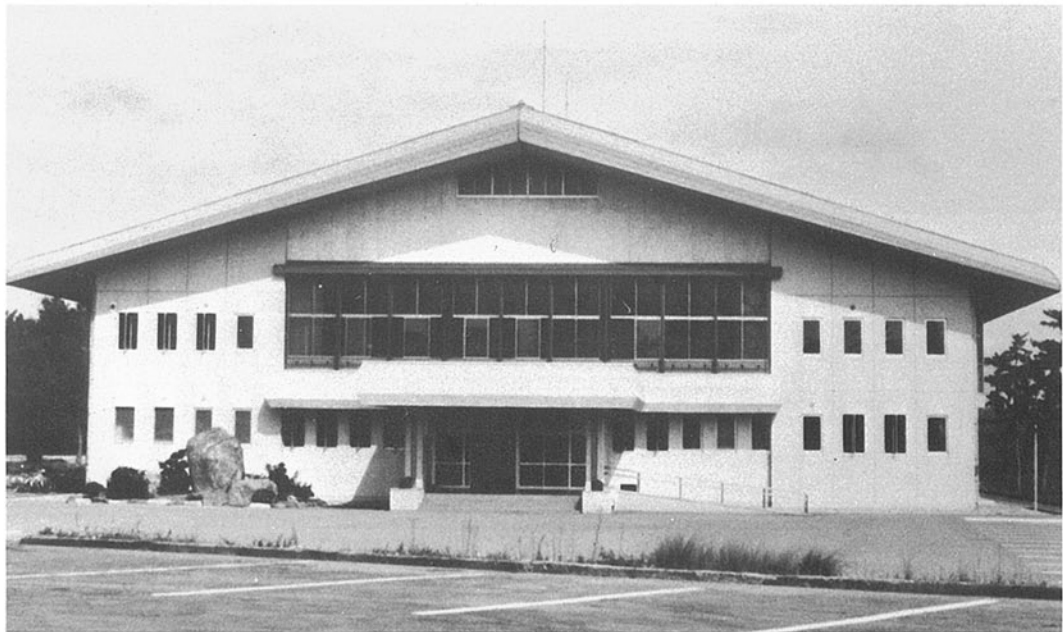

■白山ろく健民体育館 石川郡吉野谷村字吉野 ●竣工年度/S.49●構造/RC造 2階●延床面積/1,937㎡

■河北台健民体育館 河北郡七塚町字浜北 ●竣工年度/S.52●構造/RC造 2階●延床面積/2,357㎡

■羽咋体育館 羽咋市鶴多町亀田 ●竣工年度/S.47●構造/RC造 2階●延床面積/3,162㎡