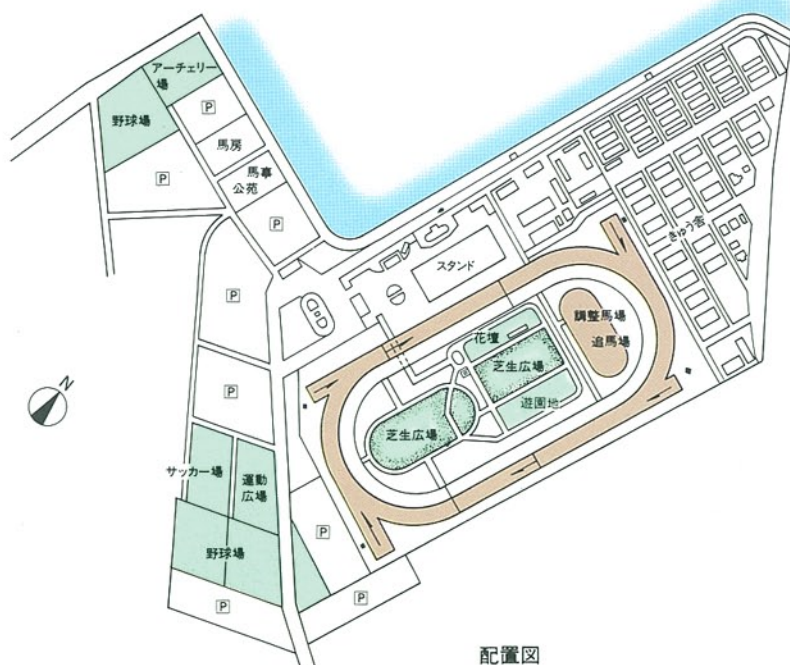

湖南運動公園(金沢競馬場)

- 金沢市八田町
●竣工年度/S.44
●構造/RC造 3階
●延床面積/4,219m²
(14,558m²)

サッカー場

野球場

馬事公苑

遊園地