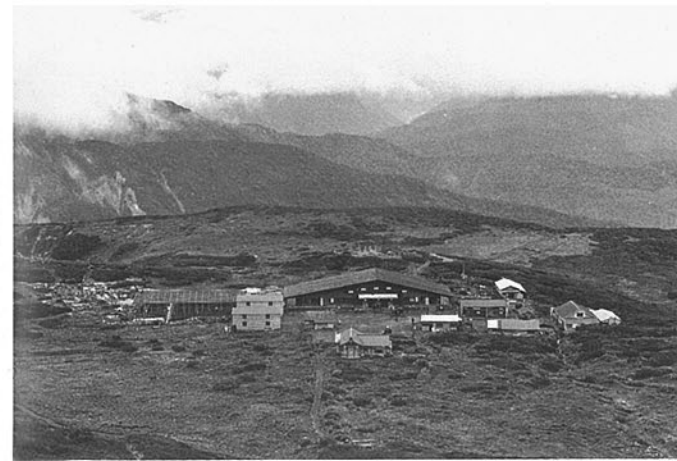

白山国立公園

■白山自然保護センター 石川郡吉野谷村字中宮

●竣工年度/S.48●構造/RC造 2階●延床面積/1,231㎡

■ブナオ山観察舎 石川郡尾口村字尾添

●竣工年度/S.56●構造/W造 2階●延床面積/225㎡(245㎡)

■白山室堂 石川郡白峰村字白峰

●竣工年度/S.44●構造/S造 2階●延床面積/1,016㎡(2,059㎡)

■南竜ヶ馬場 石川郡白峰村字白峰