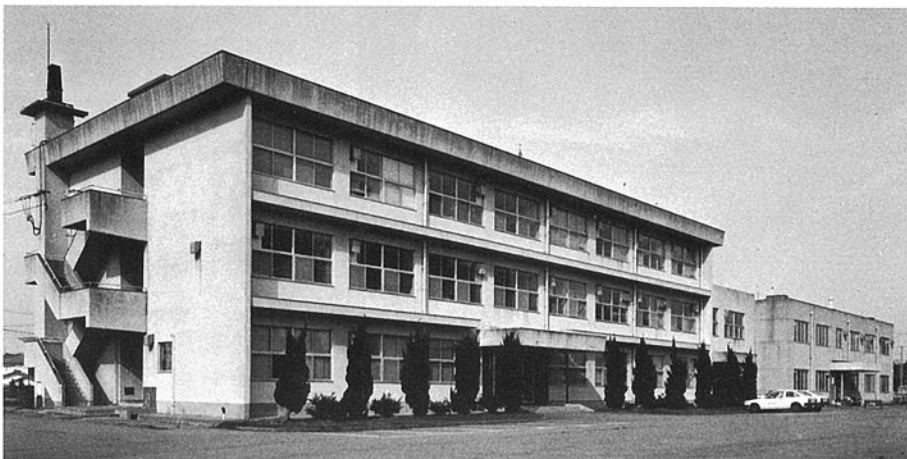

■清心寮・白百合寮 金沢市石引町 ●竣工年度/S.56●構造/RC造 2階●延床面積/1,859㎡

■錦城学園 加賀市高尾町 ●竣工年度/S.55●構造/RC造 2階●延床面積/1,389㎡(7,294㎡)

■石川サニーメイト 石川郡野々市町末松 ●竣工年度/S.50●構造/S造 2階●延床面積/461㎡(1,141㎡)

■衛生公害研究所 金沢市三馬町 ●竣工年度/S.45●構造/RC造 3階●延床面積/2,357㎡(3,709㎡)