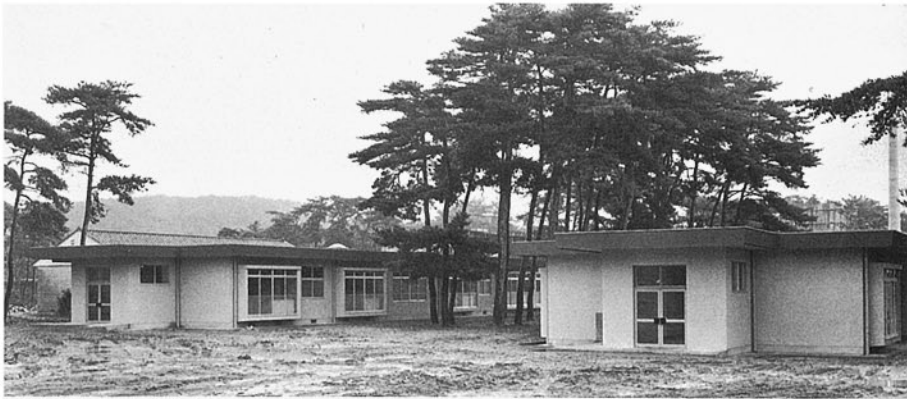

■清心寮・白百合寮 金沢市石引町 ●竣工年度/S.56●構造/RC造 2階●延床面積/1,859㎡

■錦城学園 加賀市高尾町 ●竣工年度/S.55●構造/RC造 2階●延床面積/1,389㎡(7,294㎡)

■石川サニーメイト 石川郡野々市町末松 ●竣工年度/S.50●構造/S造 2階●延床面積/461㎡(1,141㎡)

■衛生公害研究所 金沢市三馬町 ●竣工年度/S.45●構造/RC造 3階●延床面積/2,357㎡(3,709㎡)