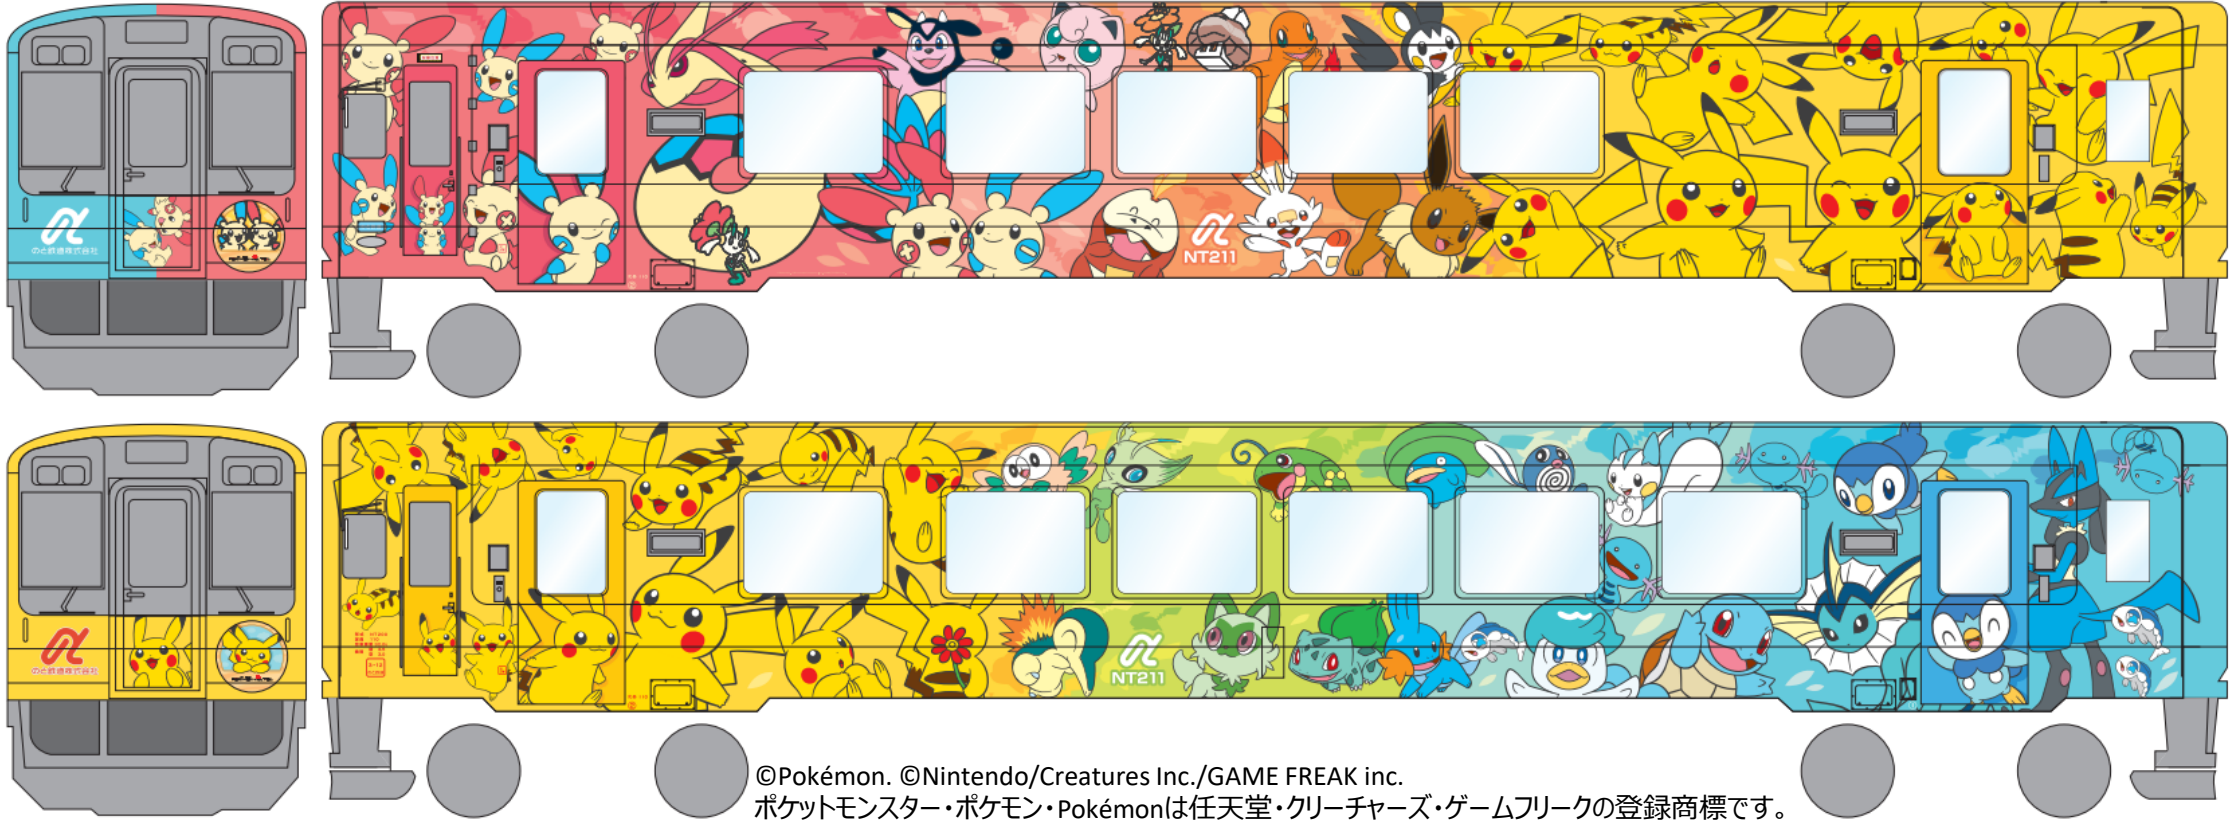

<車体デザイン>

©Pokémon. ©Nintendo/Creatures Inc./GAME FREAK inc.
ポケットモンスター・ポケモン・Pokémonは任天堂・クリーチャーズ・ゲームフリークの登録商標です。