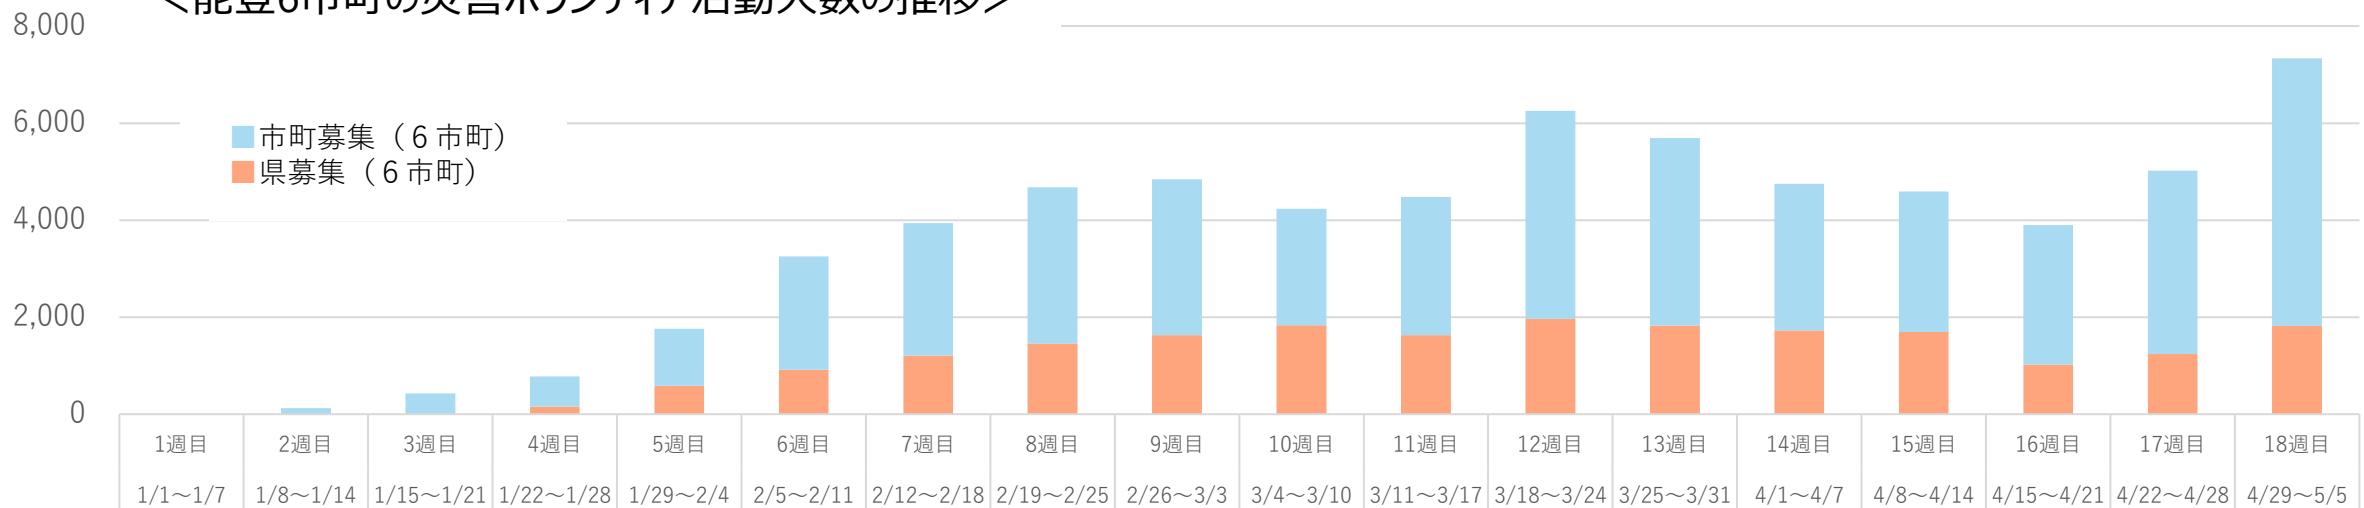

GW期間中の観光入り込み状況

GWの日並びなどにより、入り込みは概ね前年を下回った

○宿泊施設のGW利用状況 (4/27(土)～5/6(月)) (文化観光スポーツ部調べ)

	宿泊者数	1日あたり	前年比
主要5温泉地	46,791人泊	4,679人泊	94%

(主要5温泉地：山中、山代、片山津、粟津、湯涌)

○列車のGW利用状況 (4/26(金)～5/6(月)) (西日本旅客鉄道株式会社 5月7日発表)

	利用者数	前年比
北陸新幹線(かがやき・はくたか)	356千人	114%
サンダーバード号	198千人	90%
しらすぎ号	43千人	51%
3方面合計	597千人	97%

○兼六園等の入園者数 (4/27(土)～5/6(月)) (金沢城・兼六園管理事務所調べ)

	入園者数	1日あたり	前年比
兼六園	99,215人	9,922人	79%
(うち外国人)	22,039人	2,204人	171%
金沢城公園	117,800人	11,780人	82%

インバウンド
需要の
増加

○航空便のGW利用状況 (4/27(土)～5/6(月)) (日本航空北陸支店、全日本空輸金沢支店 5月7日発表)

○ 能登6市町で、GW期間中（4/27～5/6の10日間）

5/5はこれまでで最多の1,328人が参加

10,429人、多くの県内外の方がボランティアとして活動

	輪島市	珠洲市	穴水町	能登町	七尾市	志賀町	合計
GW期間中 (4/27～5/6)	1,764人	2,020人	1,761人	1,924人	1,890人	1,070人	10,429人
〃 前 (4/13～4/22)	593人	1,079人	1,150人	1,216人	1,238人	843人	6,119人
	3.0倍	1.9倍	1.5倍	1.6倍	1.5倍	1.3倍	1.7倍

＜能登6市町の災害ボランティア活動人数の推移＞

※能登6市町における県・市町募集のボランティア活動人数の合計

災害ボランティア活動実績

○県内19市町における県・市町募集のボランティア活動人数の合計
延べ 88,511人

(県募集 26,727人 + 市町募集 61,784人)

※5/6時点、1.5次避難所運営ボランティア、農林水産業ボランティアを含む

今後も、住宅の片付けや仮設住宅への引っ越しの手伝いなど、
ボランティアの皆さまのお力がまだまだ必要です。