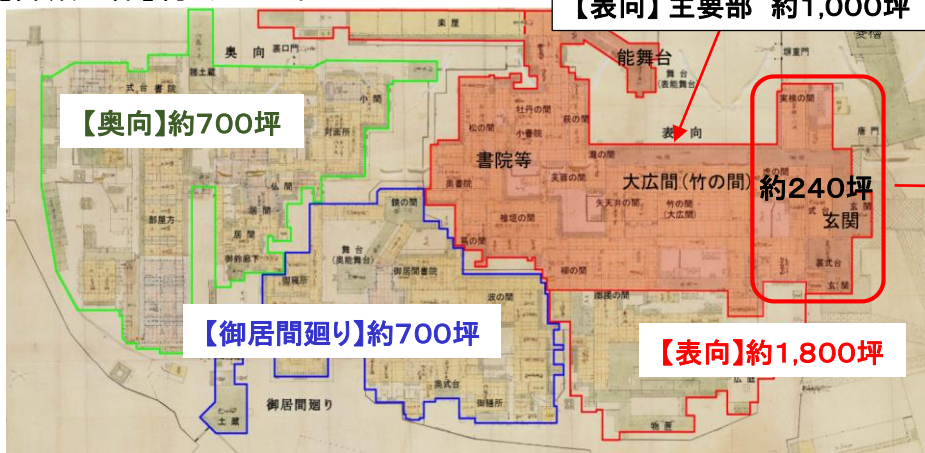

復元整備の進捗状況

二の丸御殿全体平面図

【御殿全体】約3,200坪

【表向】主要部の復元イメージ