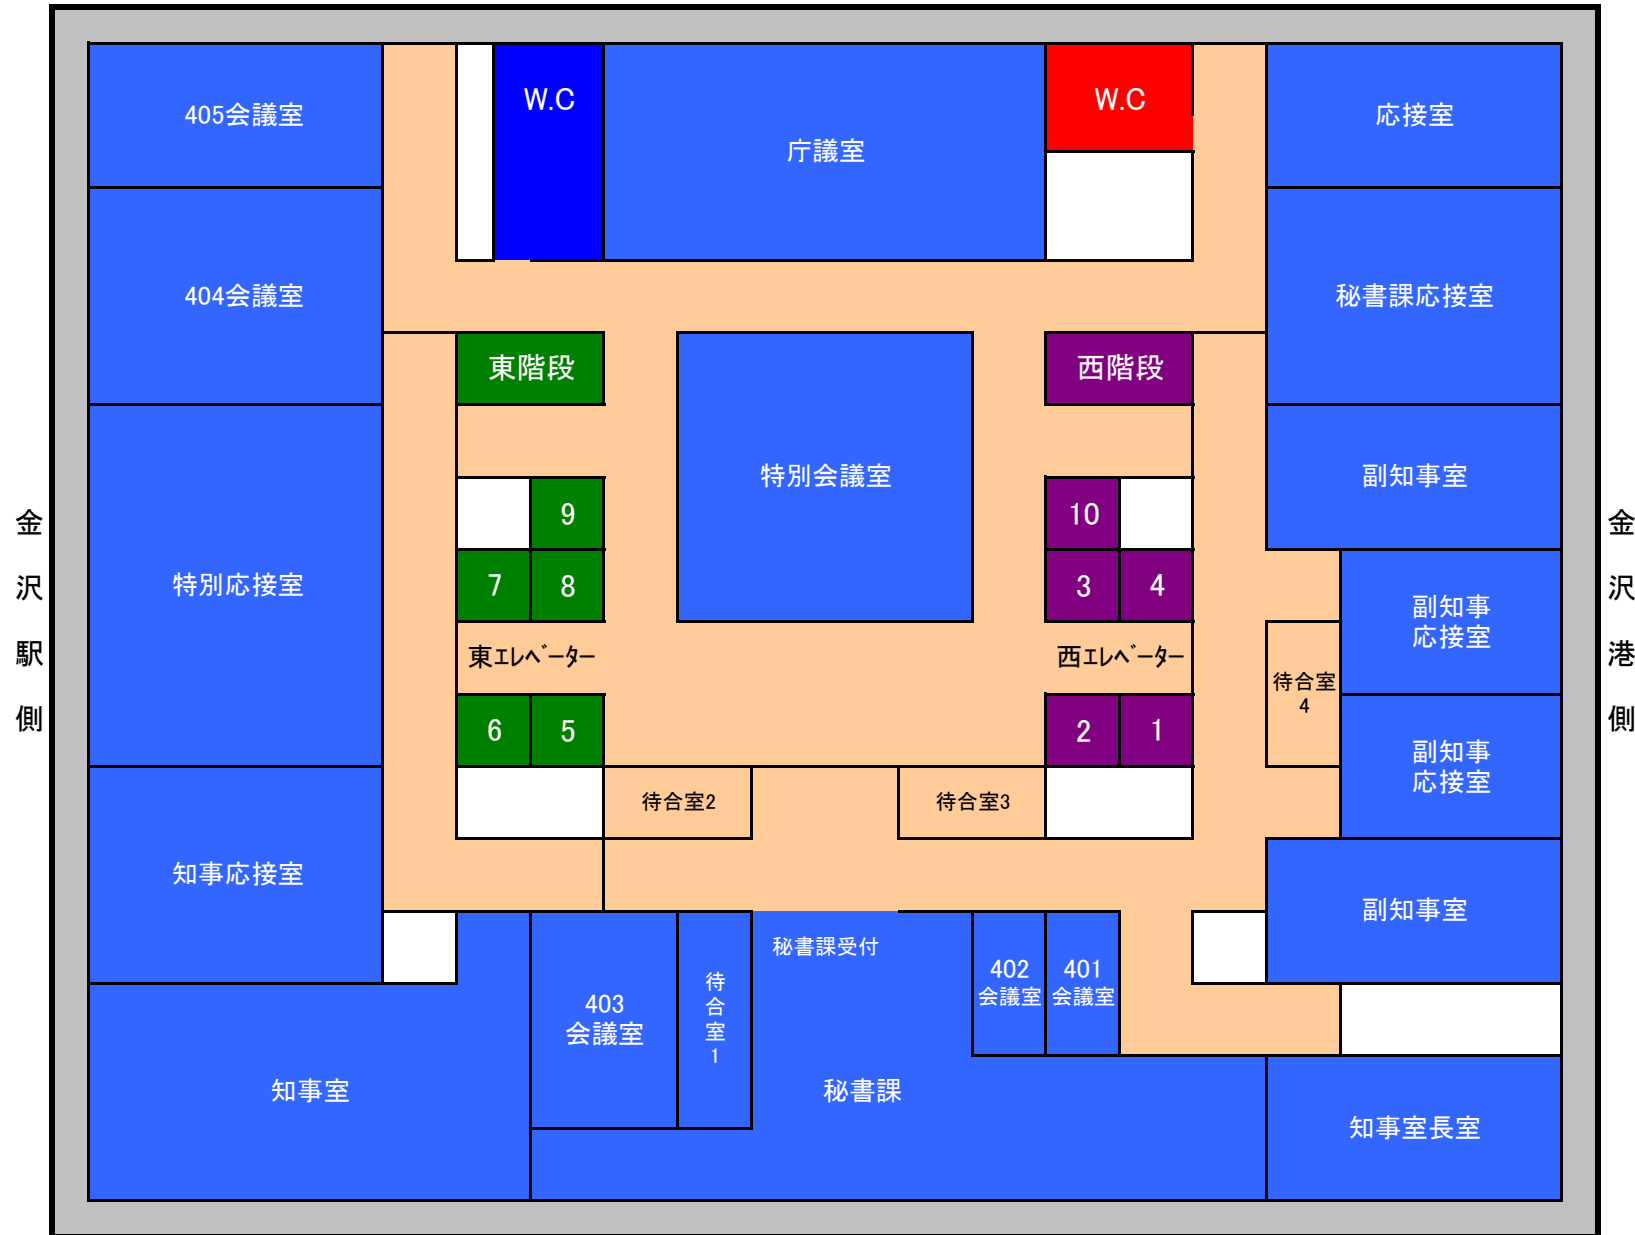

4階

駐 車 場 側

金
沢
駅
側

金
沢
港
側

50m 道 路 側