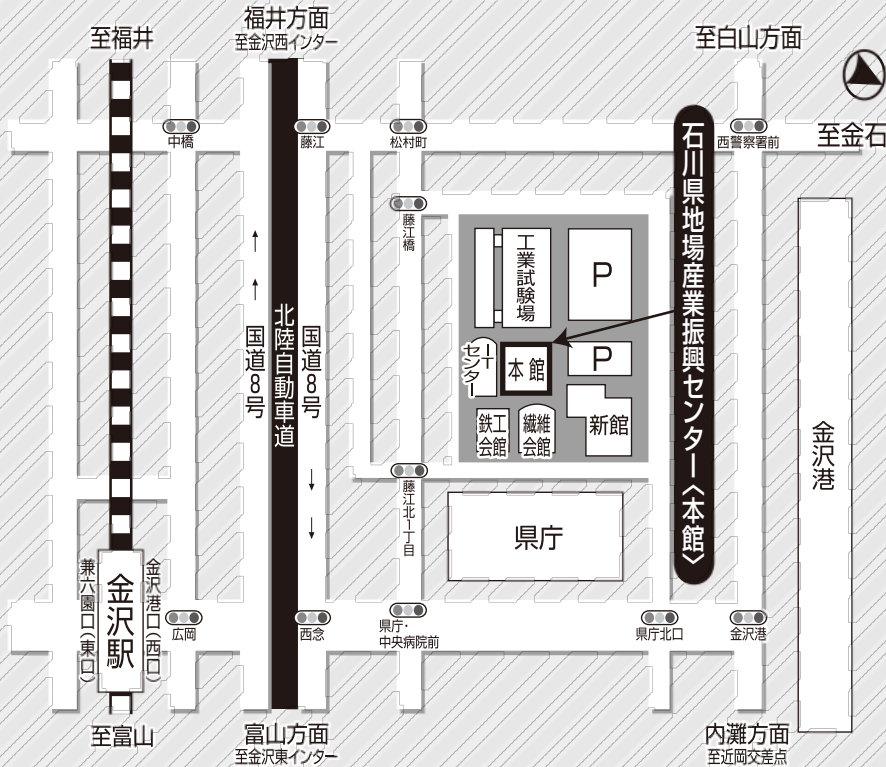

著書

「災害に強いまちづくりは 互近助の力 ~隣人と仲良くする勇気~」(ぎょうせい) / 「南三陸町 屋上の円陣 - 防災対策庁舎からの無言の教訓」(ぎょうせい) / 「新・人は皆『自分だけは死なない』と思っている - 防災心理」(宝島社) など多数

事前に申し込みが必要です。

裏面の申込書にてお申し込みください。申し込み締切り/令和2年1月8日(水)

主催:石川県、(一財)消防防災科学センター

# 会場案内図

会場 石川県地場産業振興センター〈本館〉大ホール  
金沢市鞍月2丁目1番地

中継

奥能登総合事務所でも、  
講演の中継をご覧いただけます

〈日時〉 令和2年1月11日(土)  
13:30~16:00(13:00開場)  
〈場所〉 能登空港ターミナルビル4階  
奥能登総合事務所 41会議室

〈アクセス〉

- ・輪島市内より車で約25分
- ・珠洲市内より車で約55分
- ・能越自動車道ののと里山空港インターチェンジより車で約5分