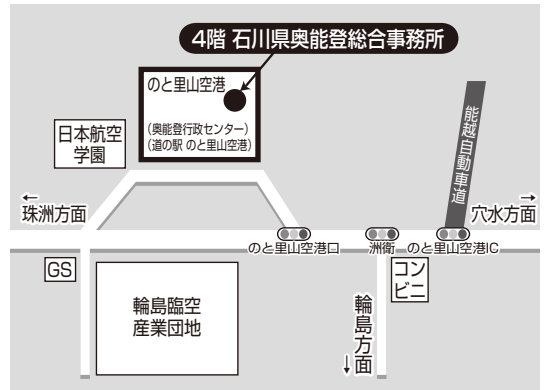

# 会場案内図

会場 石川県地場産業振興センター〈本館〉大ホール  
金沢市鞍月2丁目1番地

中継

奥能登総合事務所でも、  
講演の中継をご覧いただけます

〈日時〉 令和2年1月11日(土)  
13:30~16:00(13:00開場)  
〈場所〉 能登空港ターミナルビル4階  
奥能登総合事務所 41会議室

〈アクセス〉

- ・輪島市内より車で約25分
- ・珠洲市内より車で約55分
- ・能越自動車道ののと里山空港インターチェンジより車で約5分

## 会場へのアクセス

- タクシー | 金沢駅 金沢港口(西口)より約10分
- 北鉄バス | 金沢駅 金沢港口(西口)より約10分  
金沢駅 金沢港口(西口)、大桑住宅、香林坊、上荒屋西 発  
「工業試験場行」または「消費生活支援センター行」乗車「工業試験場」下車