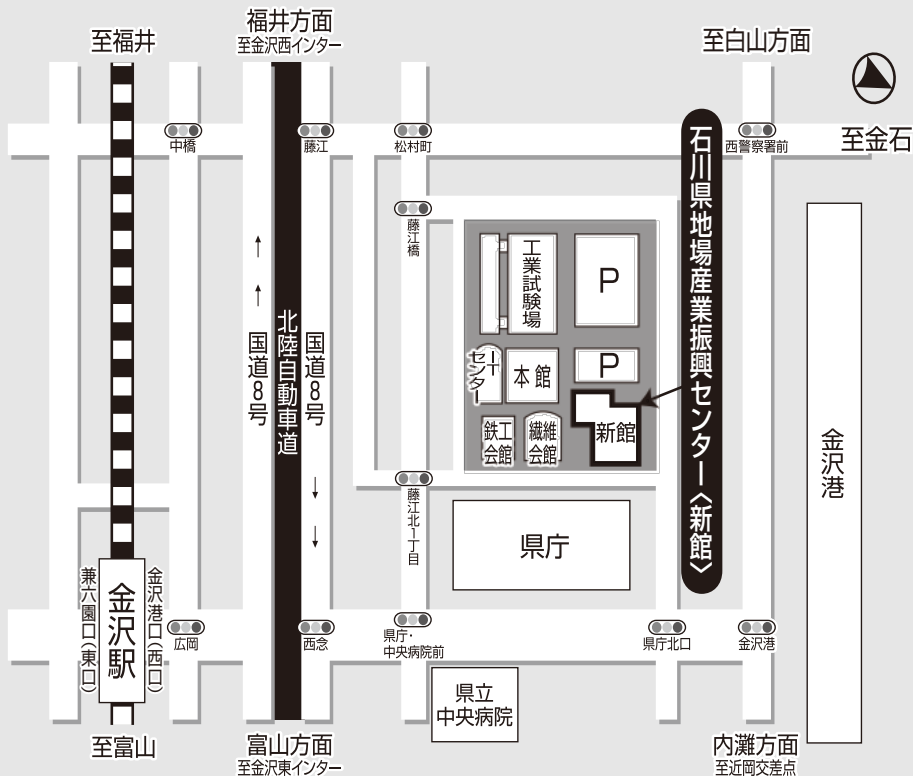

〈略歴〉

女性として、生活者の視点で防災や事故防止対策を提唱している。国や自治体の防災関連の委員を務める一方、現在は、講演活動を中心にテレビや新聞などのメディアを通じて防災意識の啓発に尽力している。

事前に申し込みが必要です。裏面の申込書にてお申し込みください。

申し込み締切り / 平成30年1月10日(水)

主催：石川県、(一財)消防防災科学センター

会場案内図

会場へのアクセス

- タクシー** | 金沢駅 金沢港口(西口)より約10分
- 北鉄バス** | 金沢駅 金沢港口(西口)より約20分
 金沢駅 金沢港口(西口)、大桑住宅、香林坊、上荒屋西 発
 「工業試験場行」または「消費生活支援センター行」乗車「工業試験場」下車